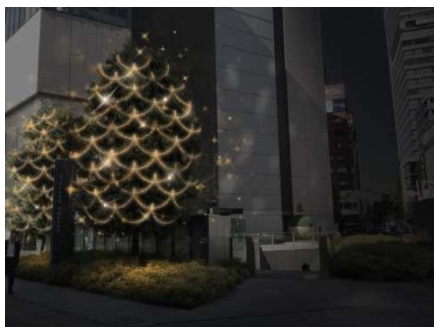

### 【ビル外周樹木・植栽LEDイルミネーション】

シャンパンゴールド1色のLEDで統一感のあるイルミネーションロードを演出します。

- 期間…11月8日(水)～2018年2月4日(日)
- 場所…(樹木)ビル西側・南側・北側・東側 (植栽)北側・西側
- 時間…17:00～23:00 ※初日は18:30～。

【ミッドランドスクエア北側】 樹木11本／植栽  
約35,100球

【ミッドランドスクエア南側・名駅通】 樹木11本  
約22,000球

### 【クリスマスツリー・植栽LEDイルミネーション】

地上エリアと共に、館内各所にシャンパンゴールドをメインとしたイルミネーション、ツリーを展開

- 期間…11月8日(水)～ツリー12月25日(月)、植栽 2018年2月4日(日)まで
- 時間…館内／9:00～23:00 ※オフィス棟41F・42F通路／10:30～23:00  
 スカイプロムナード／11:00～22:00  
 B1Fサンクンガ-デン・北側・西側植栽／17:00～23:00