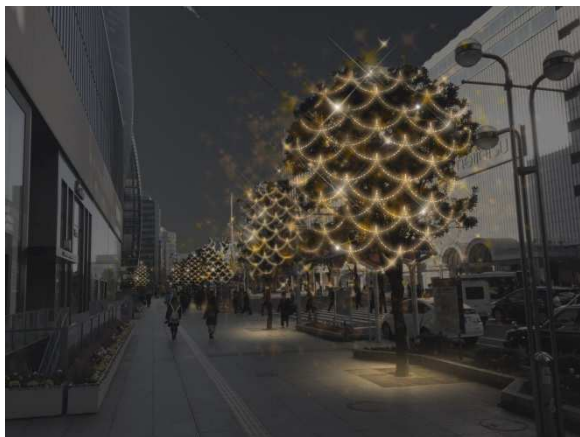

### 【ビル外周樹木・植栽LEDイルミネーション】

シャンパンゴールド1色のLEDで統一感のあるイルミネーションロードを演出します。

- 期間…11月8日(水)～2018年2月4日(日)
- 場所…(樹木)ビル西側・南側・北側・東側 (植栽)北側・西側
- 時間…17:00～23:00 ※初日は18:30～。

【ミッドランドスクエア北側】 樹木11本／植栽  
約35,100球

【ミッドランドスクエア南側・名駅通】 樹木11本  
約22,000球

### 【クリスマスツリー・植栽LEDイルミネーション】

地上エリアと共に、館内各所にシャンパンゴールドをメインとしたイルミネーション、ツリーを展開

- 期間…11月8日(水)～ツリー12月25日(月)、植栽 2018年2月4日(日)まで
- 時間…館内／9:00～23:00 ※オフィス棟41F・42F通路／10:30～23:00  
 スカイプロムナード／11:00～22:00  
 B1Fサンクンガ-デン・北側・西側植栽／17:00～23:00